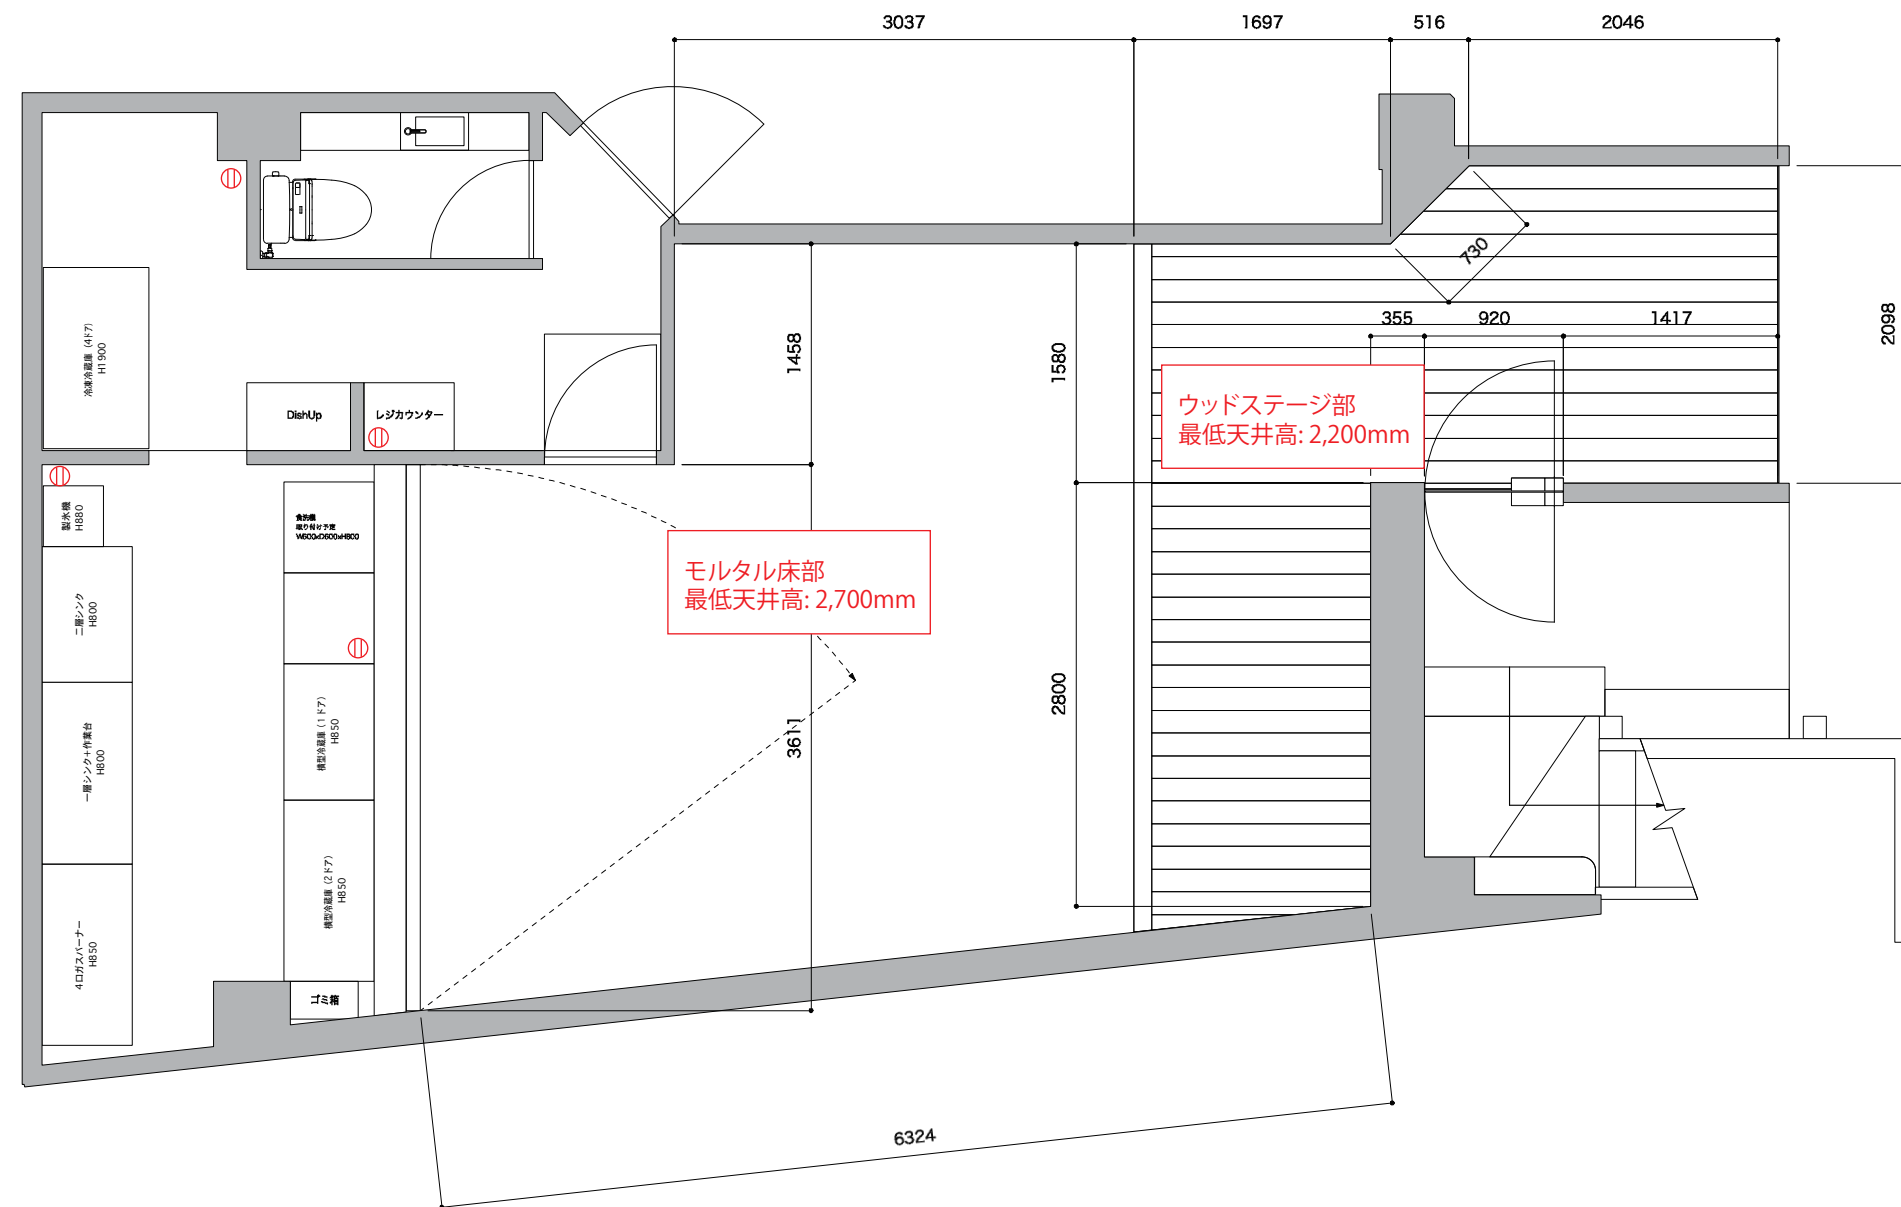

elephant STUDIO IF / STUDIO + KITCHEN

展示床面積: 33平米
 天井高: 2,555~3240mm