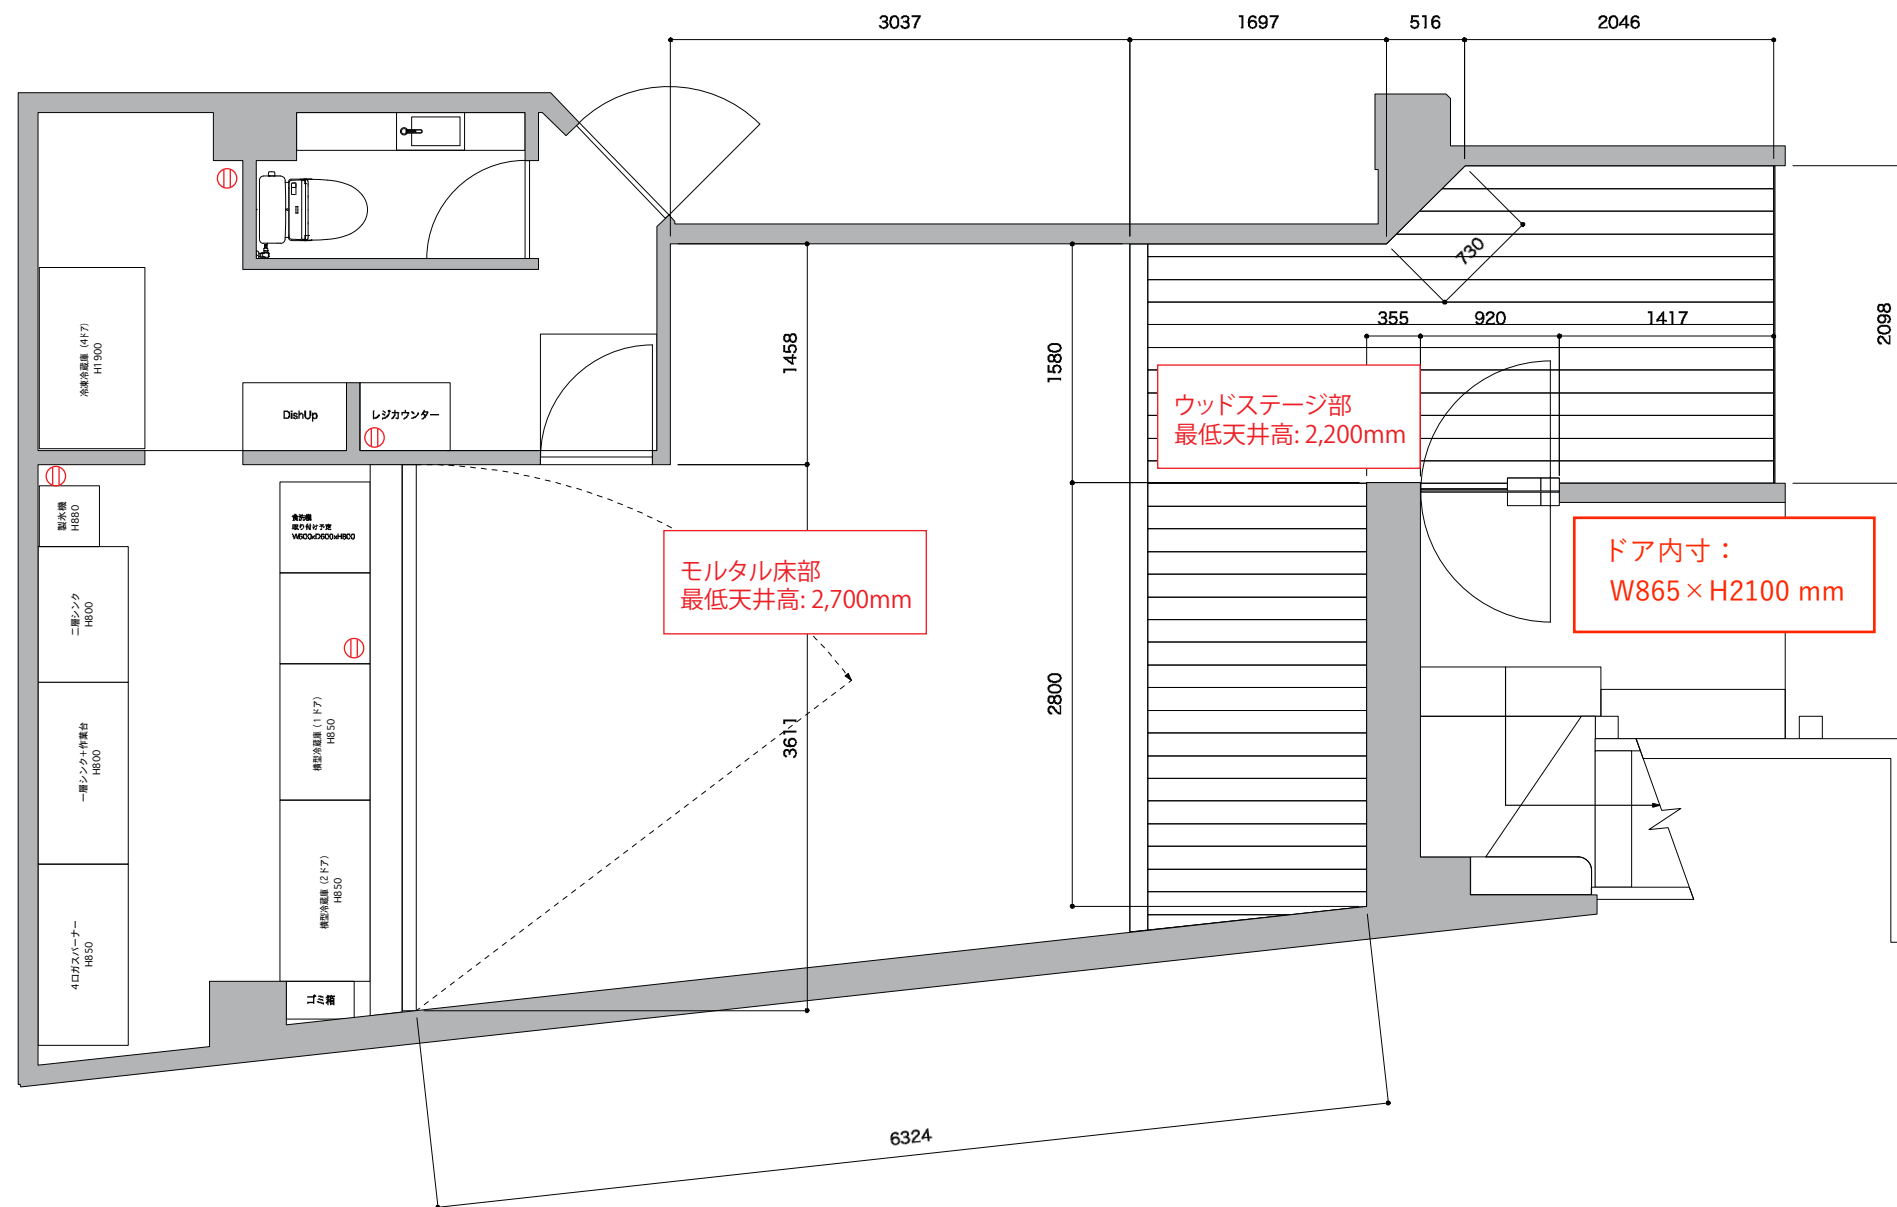

elephant STUDIO IF / STUDIO + KITCHEN

展示床面積: 33平米
 天井高: 2,555~3240mm