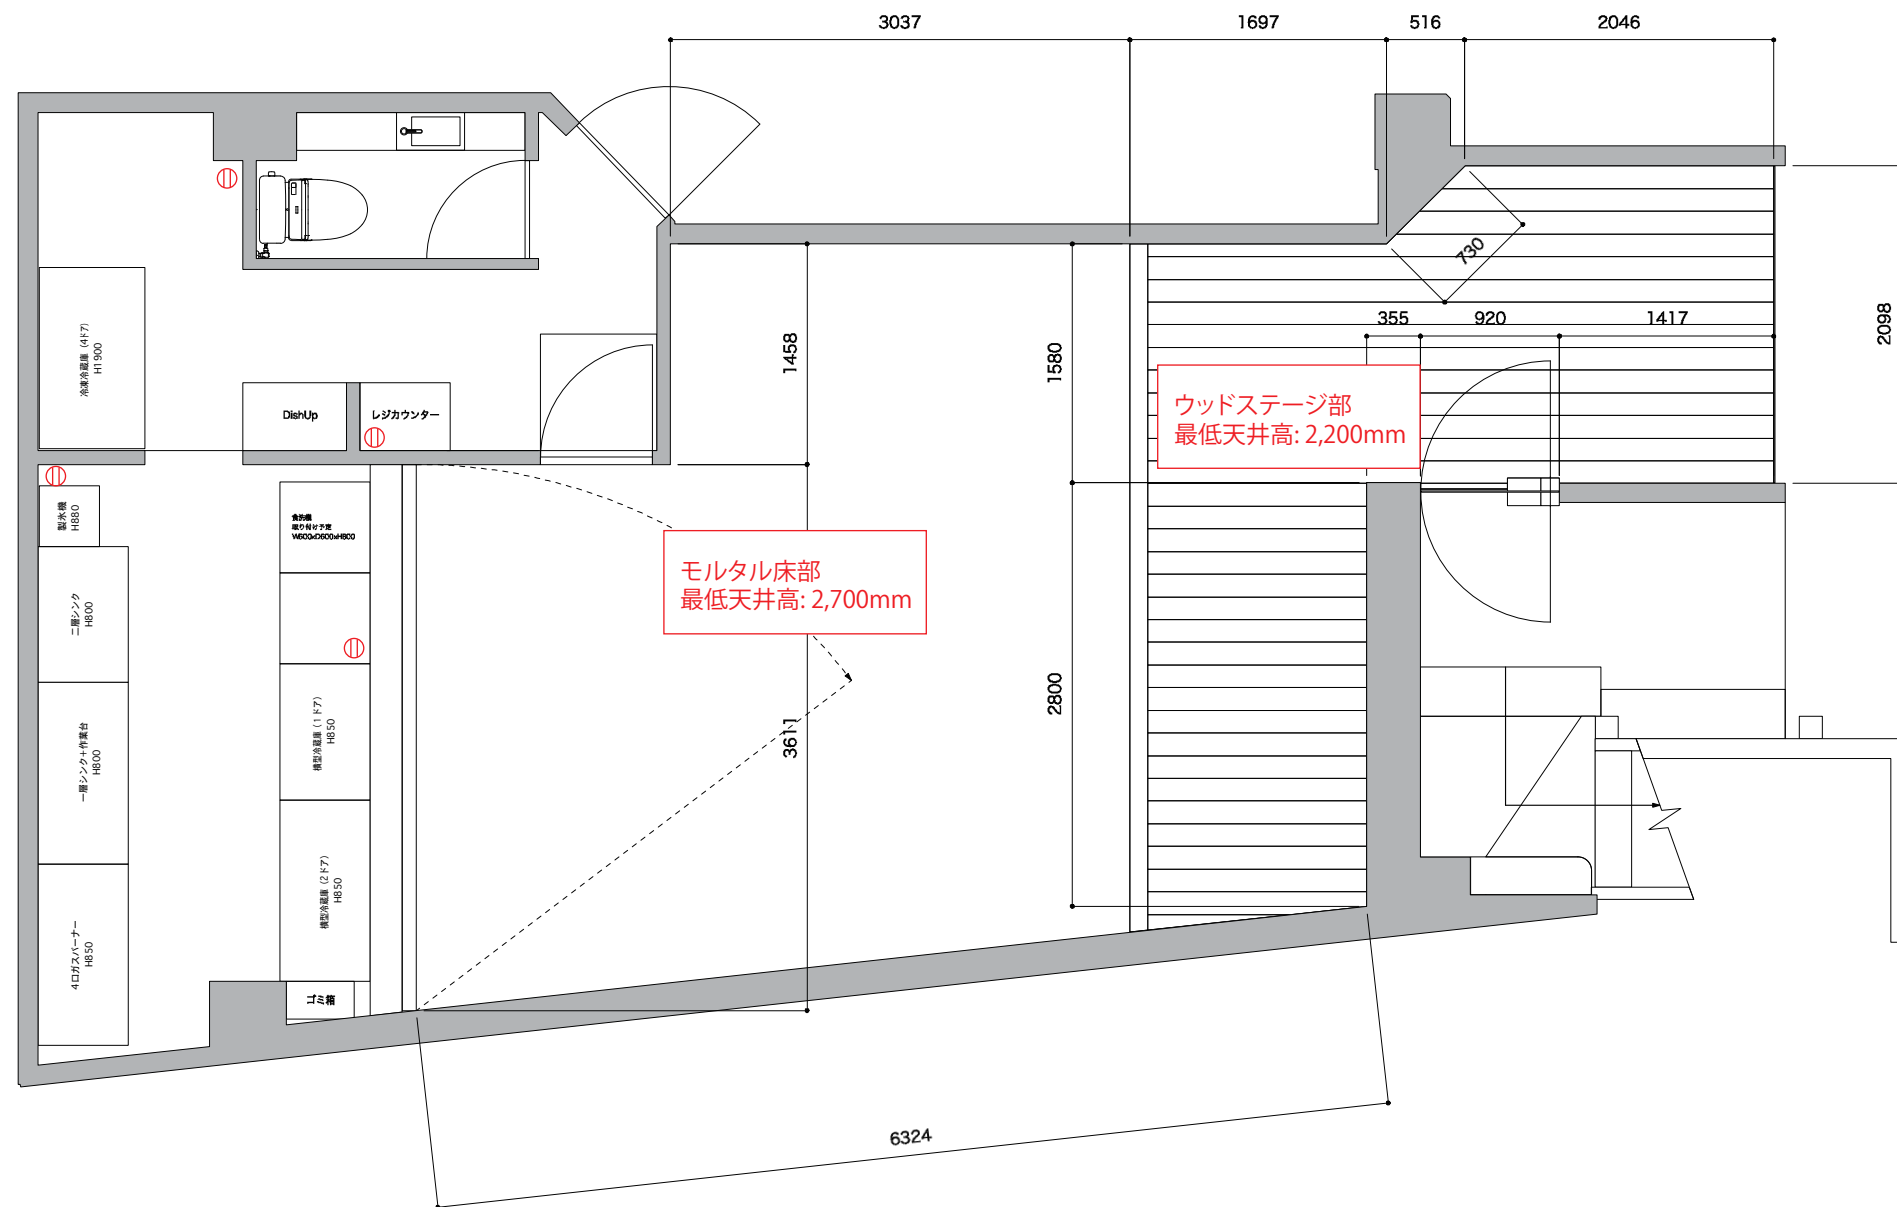

elephant STUDIO IF / STUDIO + KITCHEN

展示床面積: 33平米
 天井高: 2,555~3240mm

elephant STUDIO 2F / STUDIO

展示床面積:46平米
天井高: 2,500~2780mm