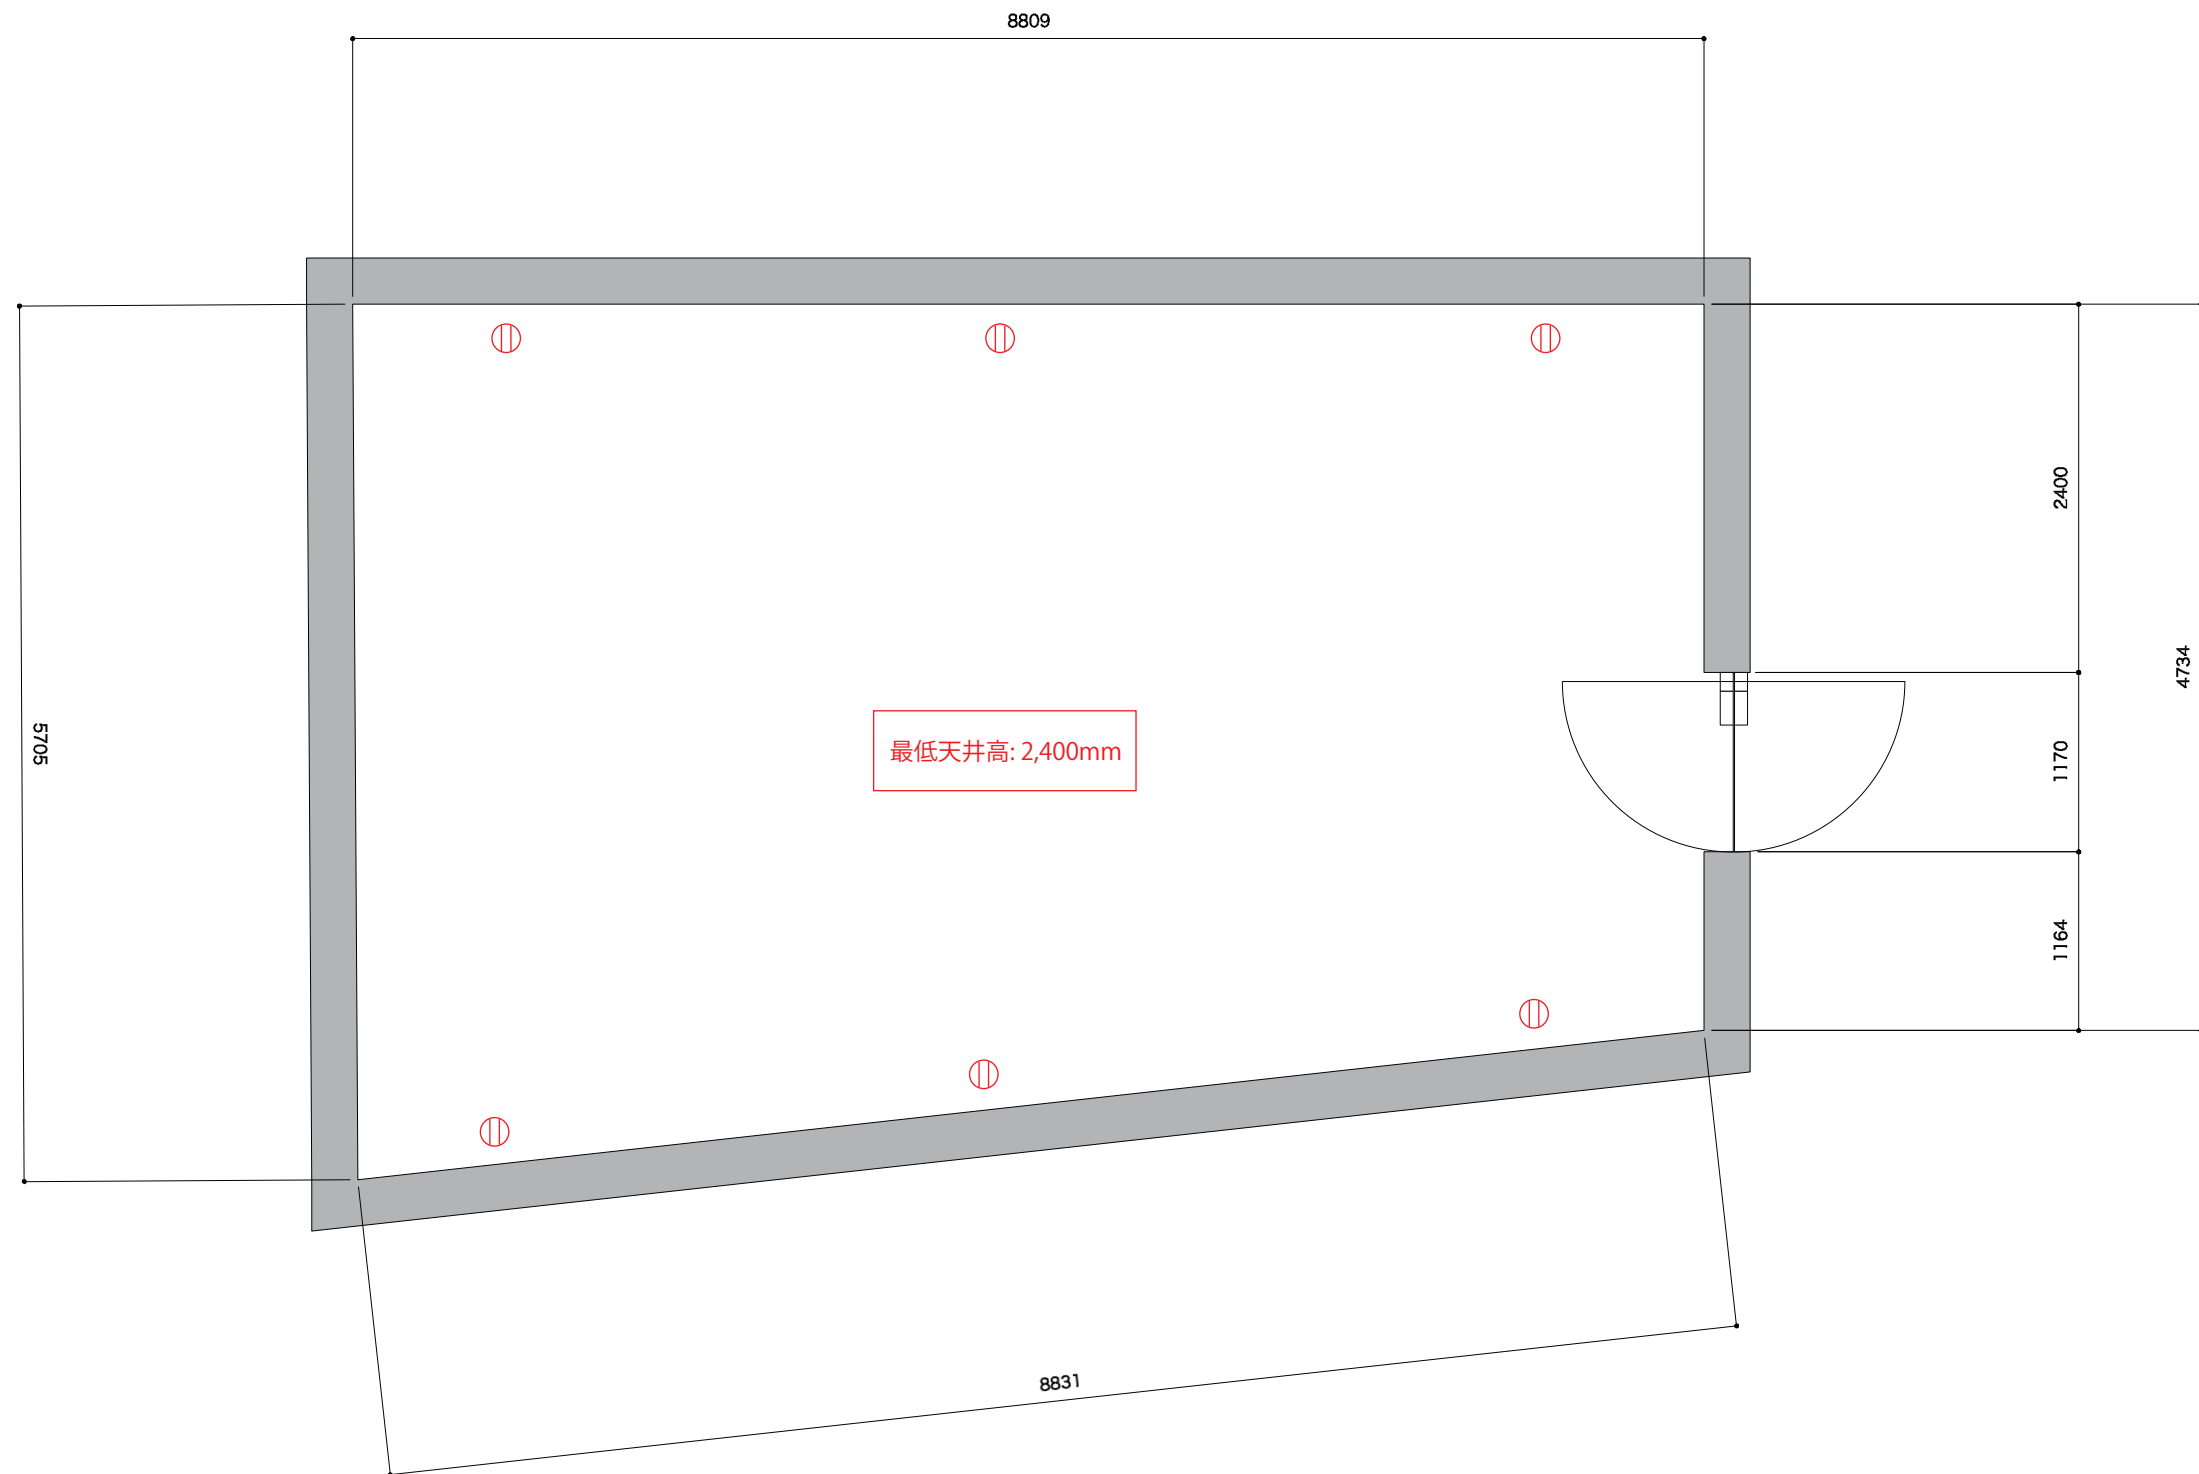

elephant STUDIO IF / STUDIO + KITCHEN

展示床面積: 33平米
 天井高: 2,555~3240mm

elephant STUDIO 2F / STUDIO

展示床面積:46平米
天井高: 2,500~2780mm