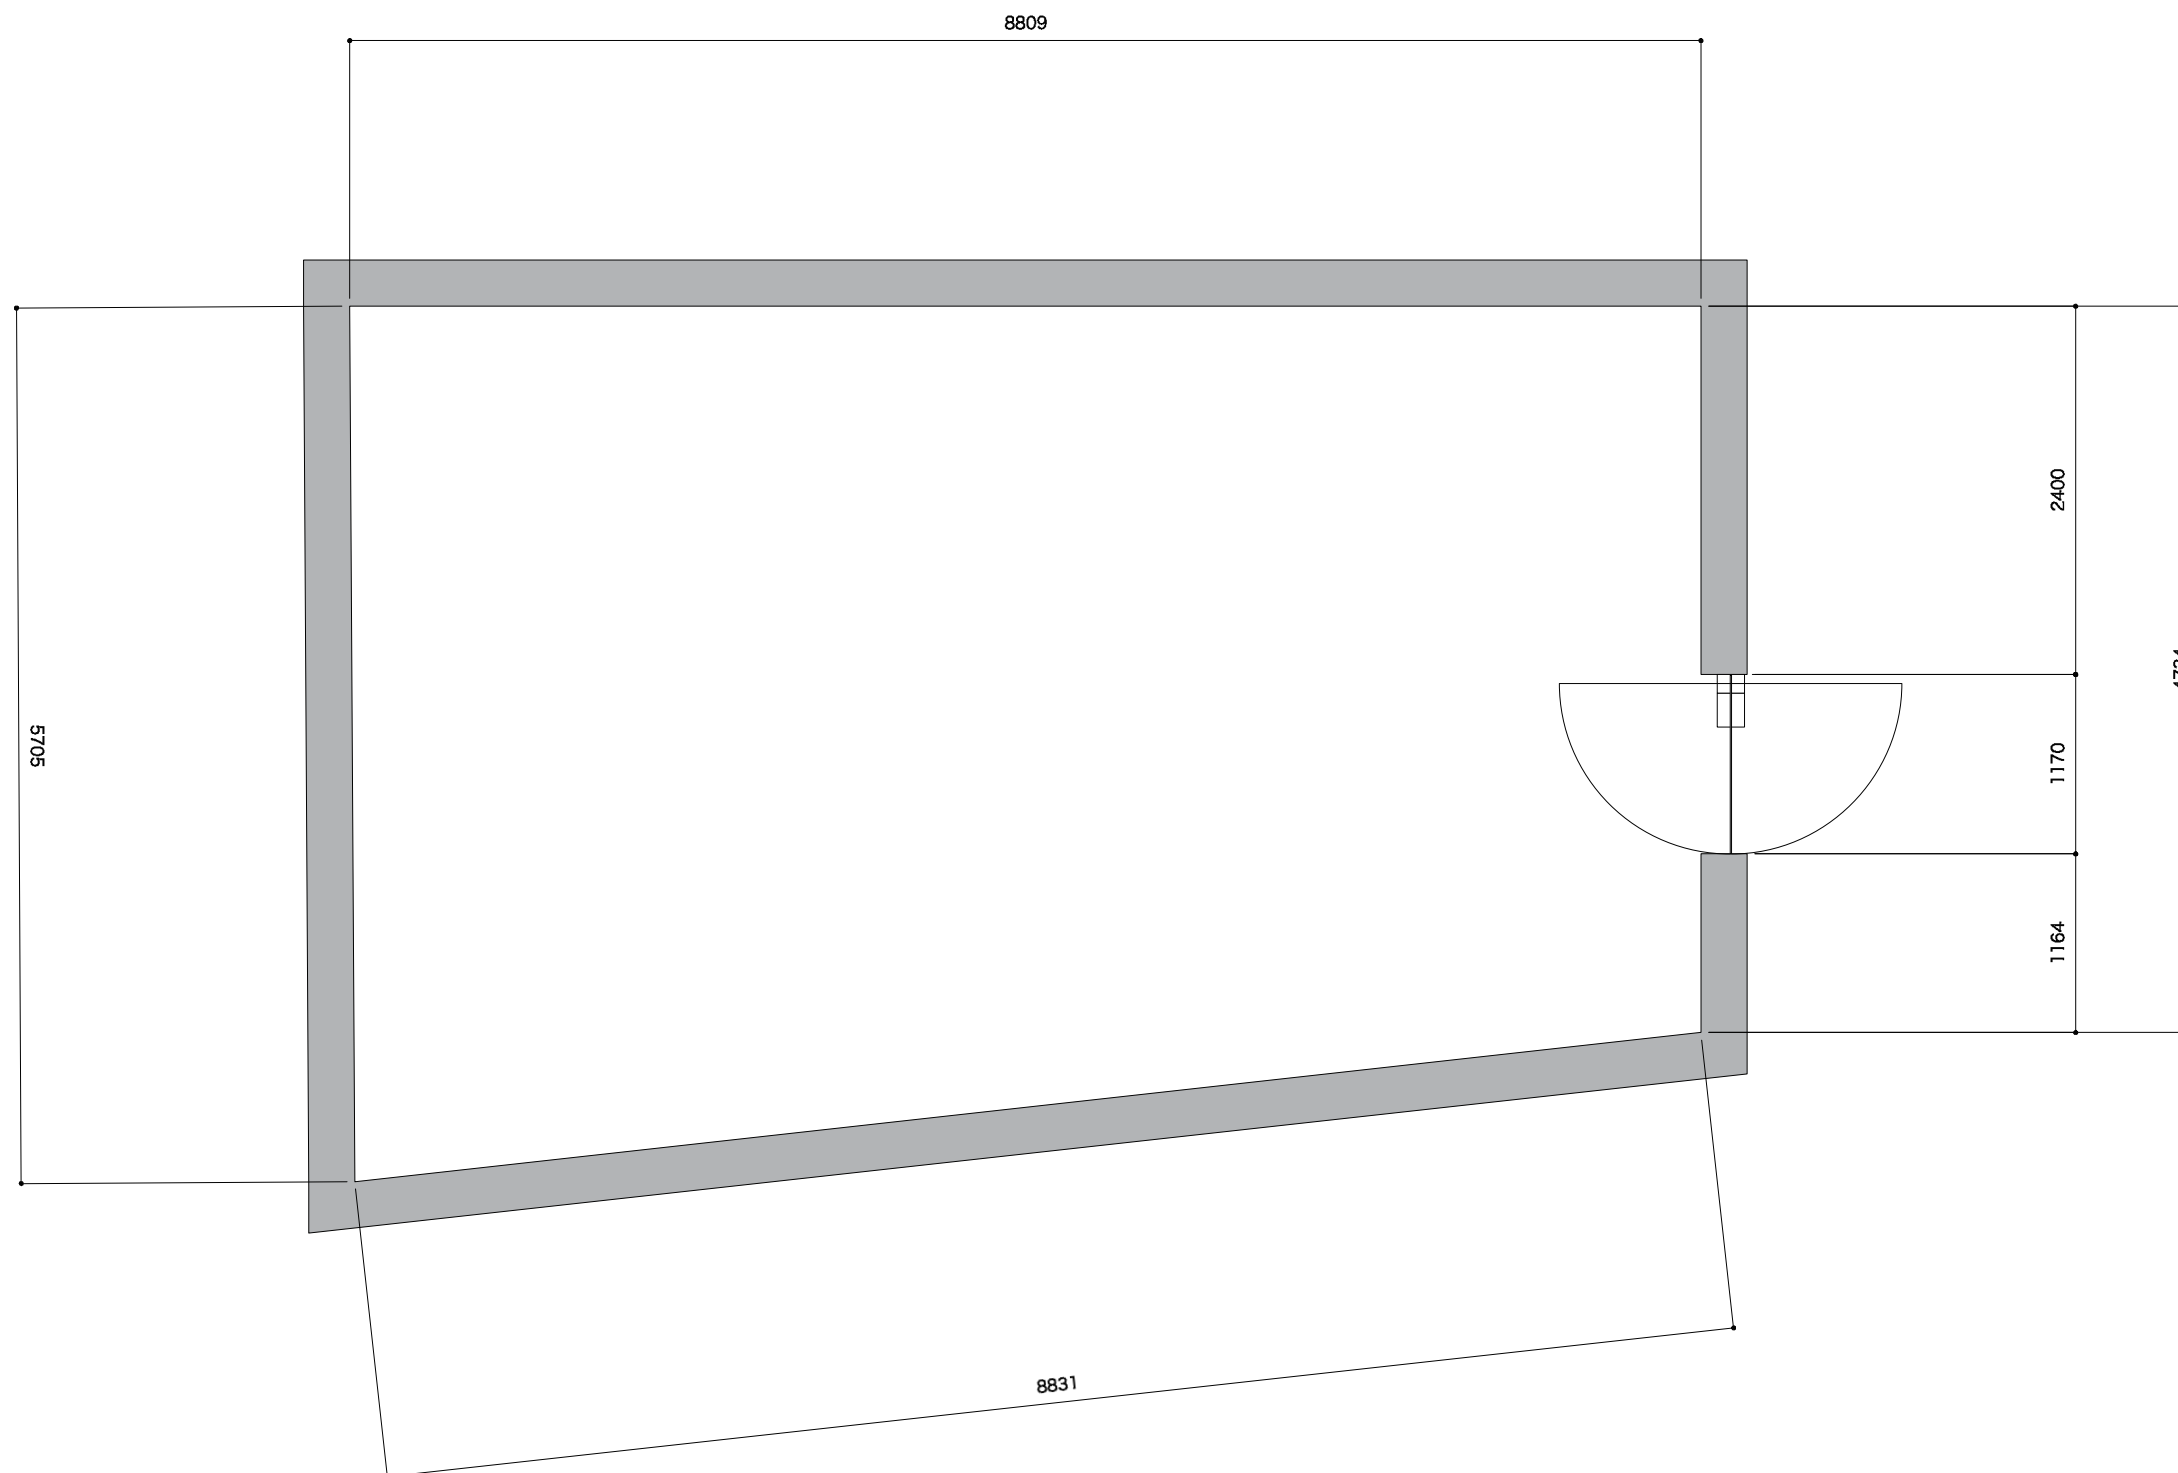

elephant STUDIO 2F / studio

展示床面積:46平米