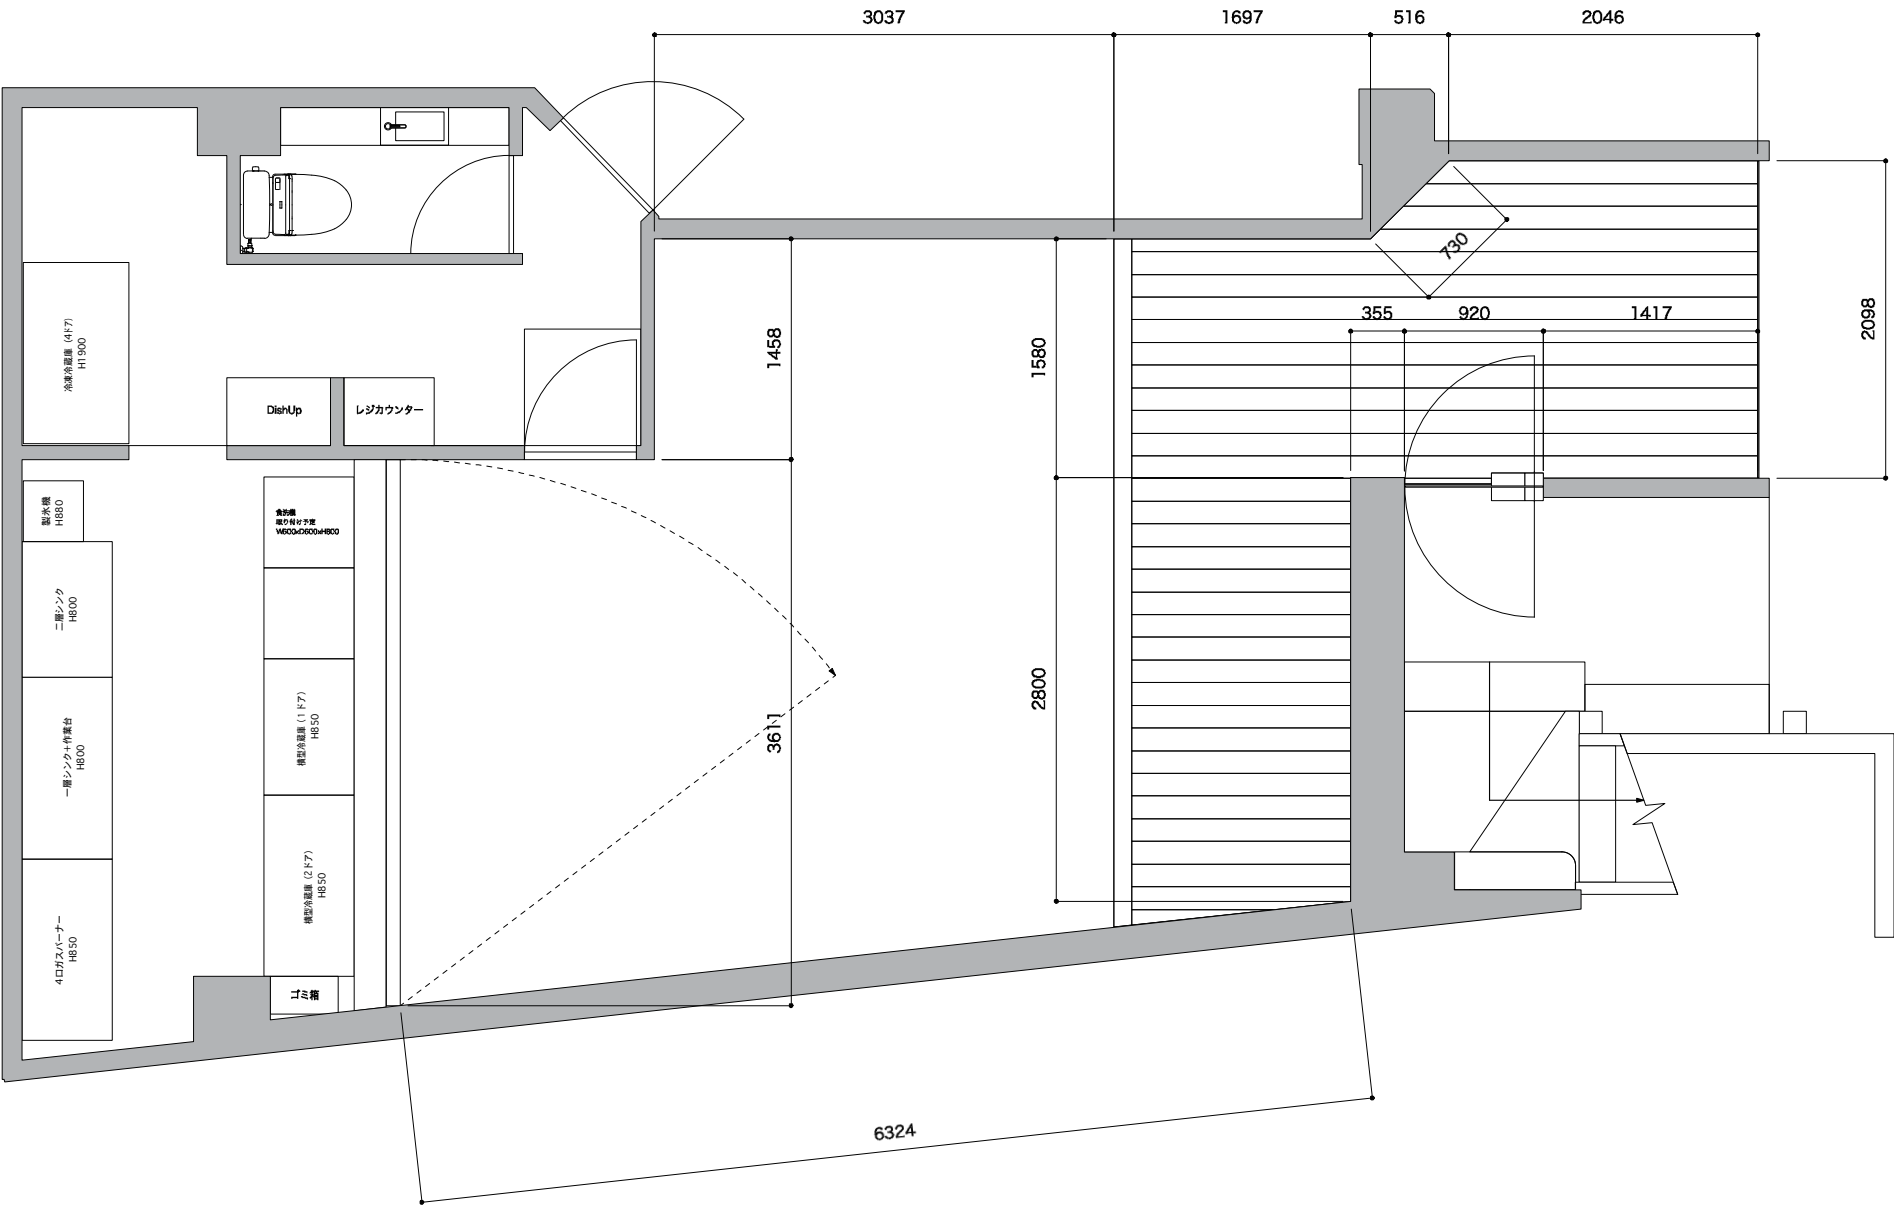

elephant STUDIO IF / studio + kitchen

展示床面積:33平米

elephant STUDIO 2F / studio

展示床面積:46平米