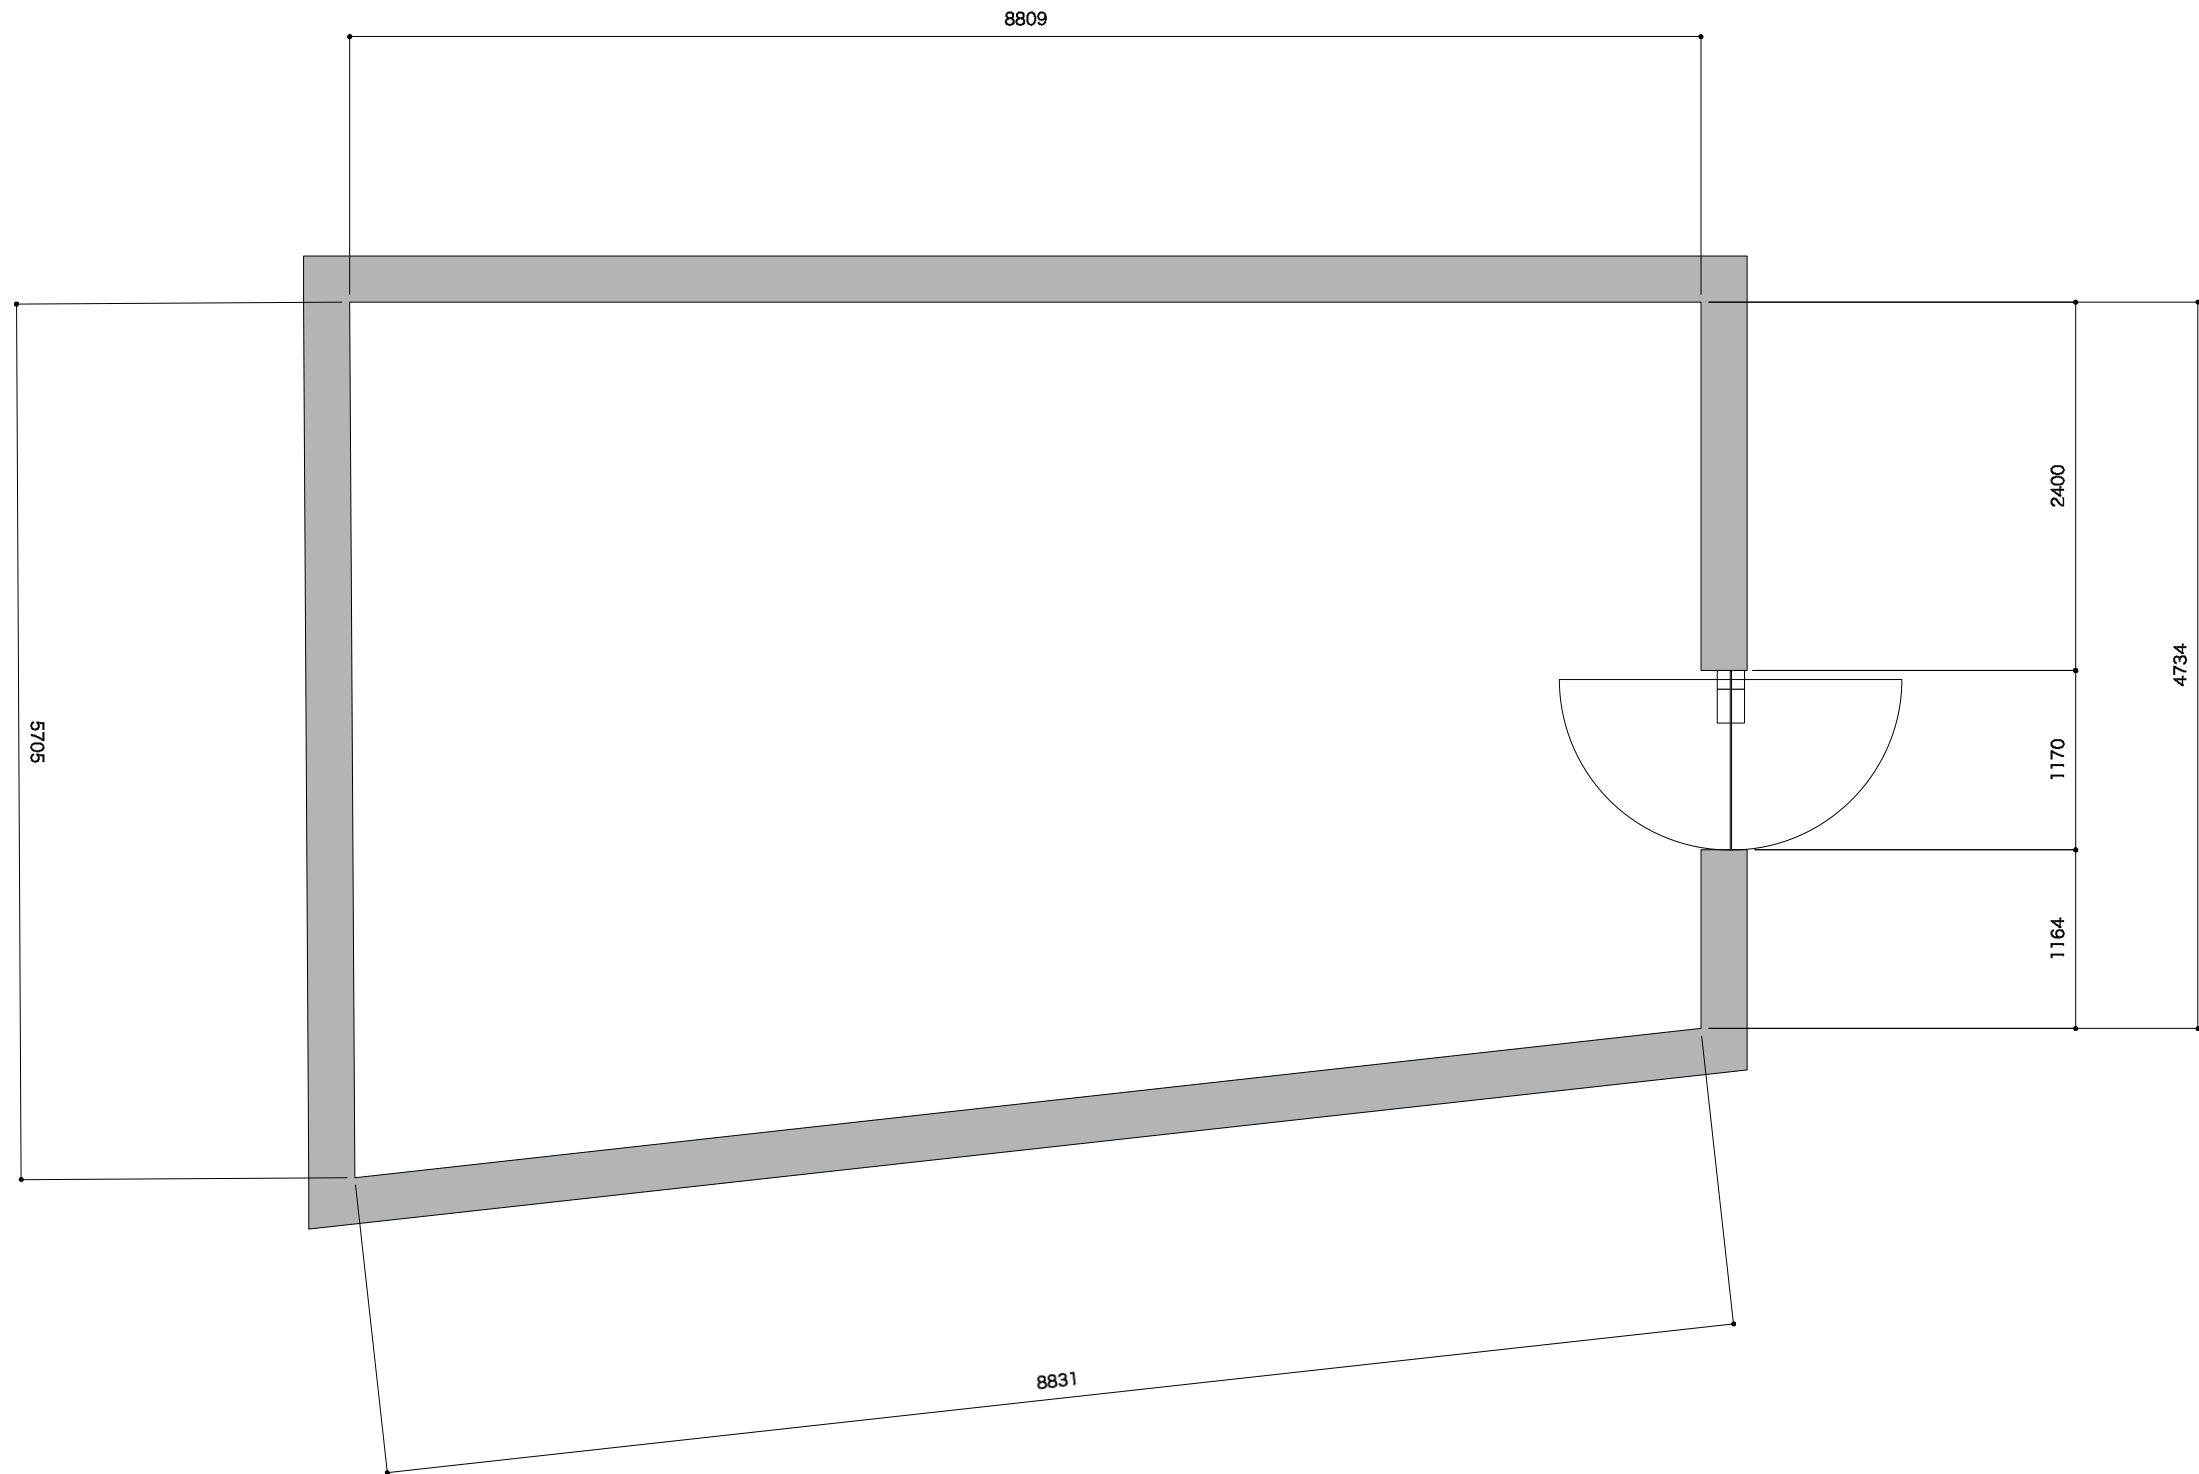

elephant STUDIO IF / studio + kitchen

展示床面積:33平米

elephant STUDIO 2F / studio

展示床面積:46平米